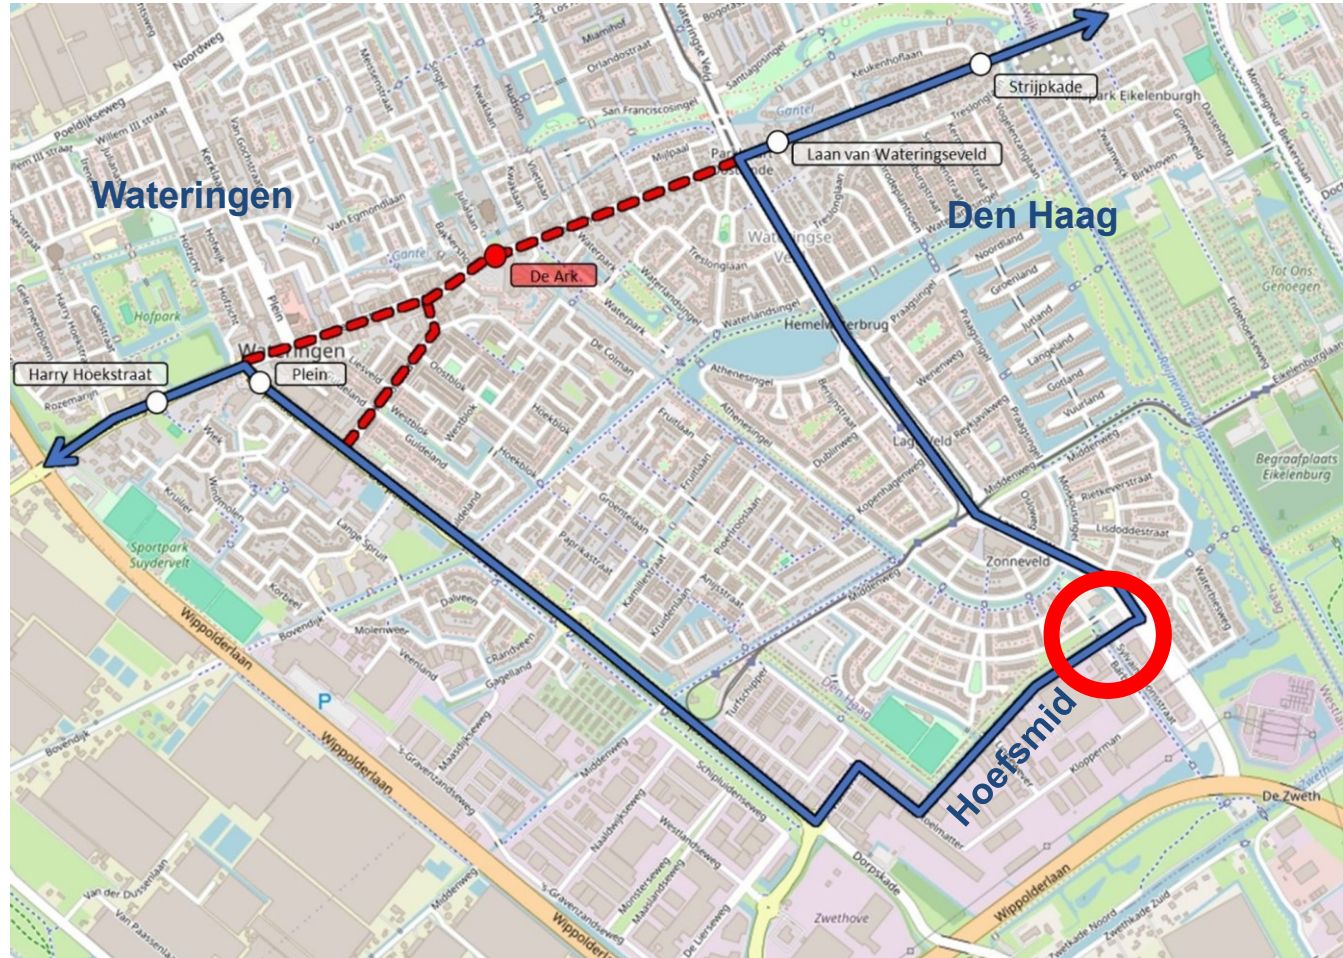

Omleiding EBS buslijn 130 via Hoefsmid, Wateringen

Doorsteek Hoefsmid

Doorsteek Hoefsmid